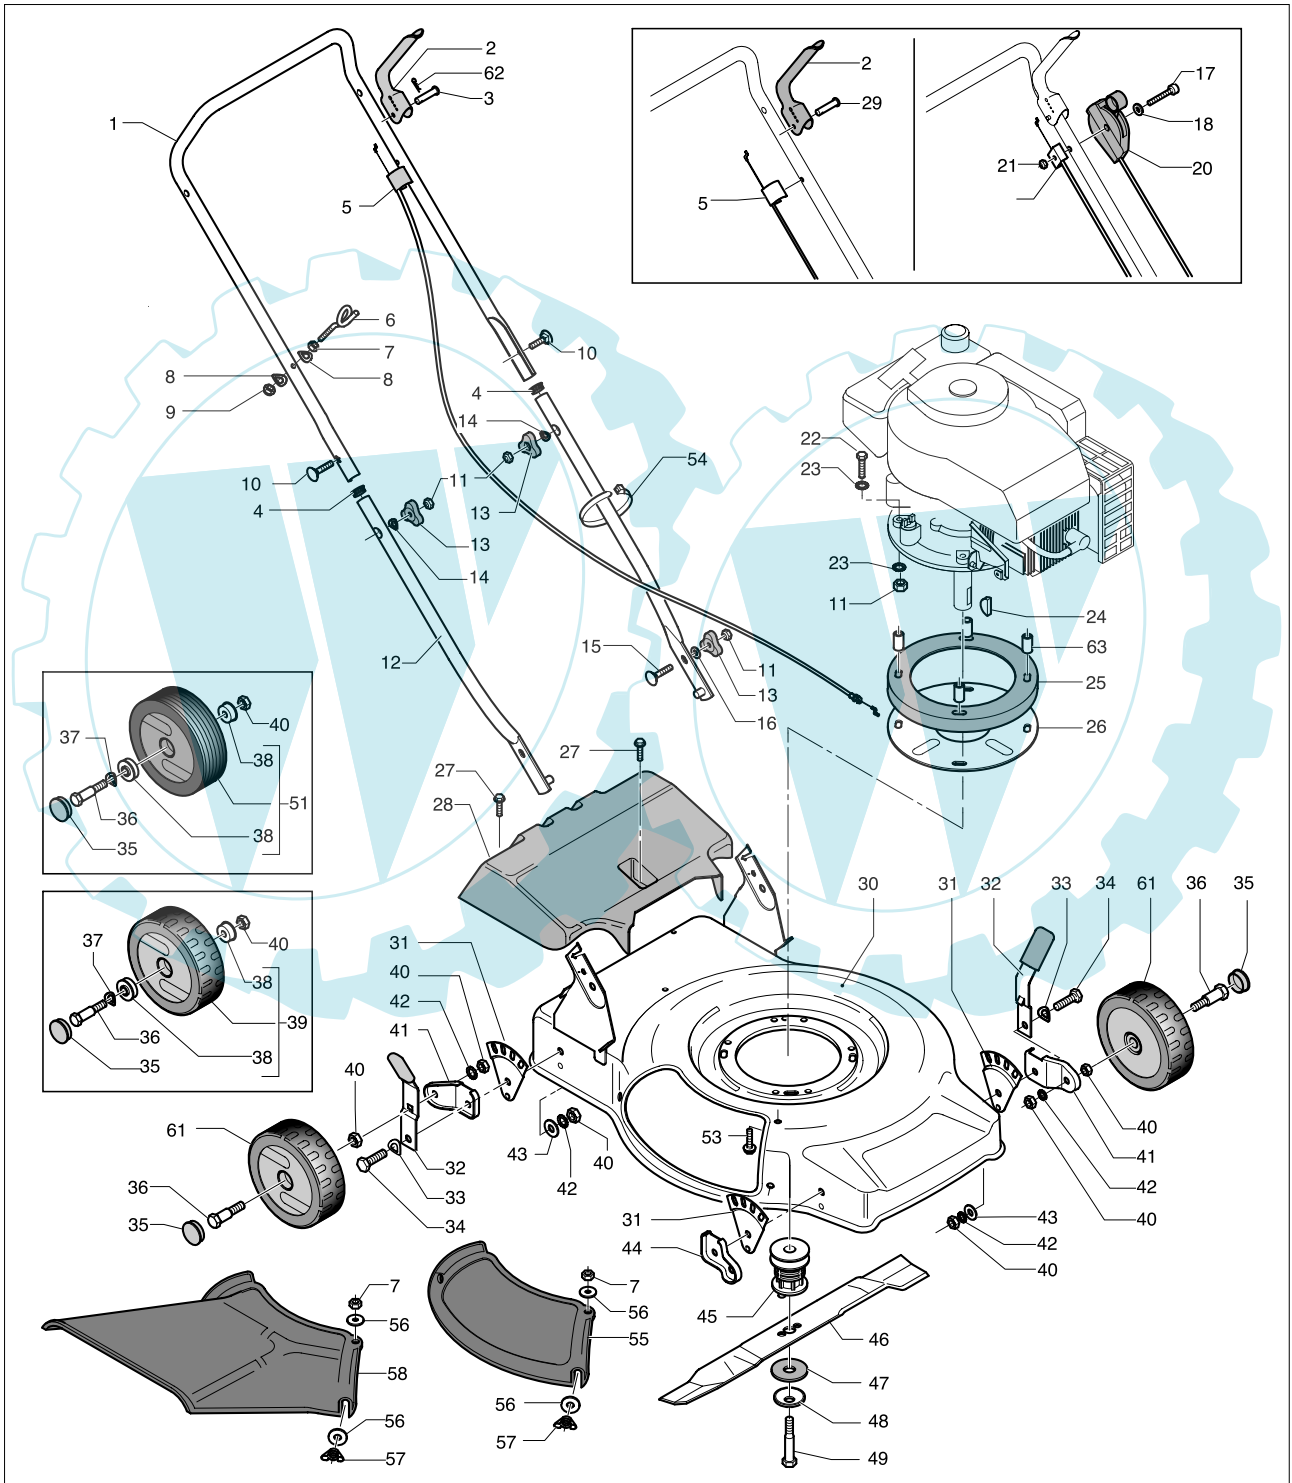

Electrolux

ELECTROLUX OUTDOOR PRODUCTS

brand	MEP

date	JAN/02	SHEET 1/3

Model

MP - ER 650

Product number

The Electrolux Group. The world's No.1 choice.

Ihr Ersatzteilspezialist im Internet